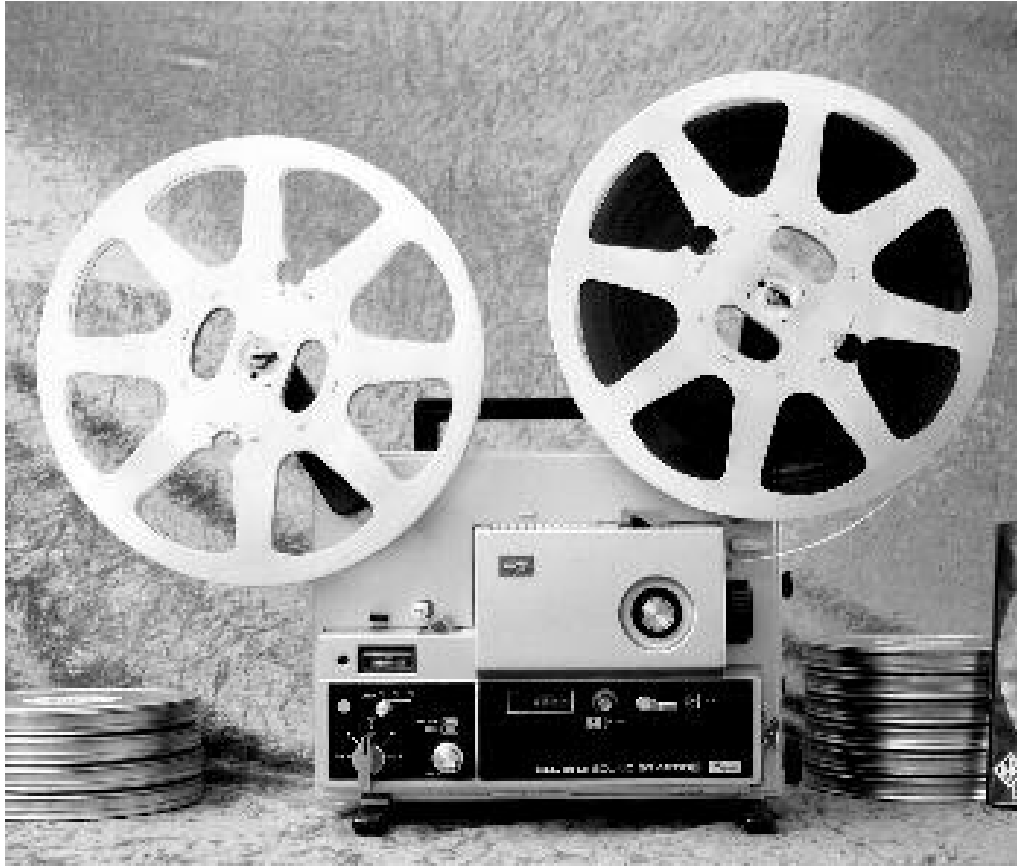

# **Gerätegebühren** (Stand: Oktober 2010)

	<i>Miete pro Tag</i>	<i>Kaution</i>
<b>Super 8</b>		
<b>ELMO ST 1200</b>	<i>12.- Euro</i>	<i>60.- Euro</i>
<b>Bauer T 502</b>	<i>12.- Euro</i>	<i>60.- Euro</i>
<b>Normal 8 / Super 8</b>		
<b>Bauer T 21</b>	<i>10.- Euro</i>	<i>30.- Euro</i>
<b>16mm</b>		
<b>Bauer P 6</b>	<i>15.- Euro</i>	<i>100.- Euro</i>
<b>Bauer P 7</b>	<i>15.- Euro</i>	<i>100.- Euro</i>
<b>Bauer P 8</b>	<i>20.- Euro</i>	<i>100.- Euro</i>
<b>Bauer Selecton II</b>	<i>60.- Euro</i>	<i>150.- Euro</i>

<i>Zusatzlautsprecher</i>	<i>3.- Euro</i>	<i>-----</i>
<i>Klebepresse</i>	<i>10.- Euro</i>	<i>50.- Euro</i>
<i>Ersatzlampe</i>	<i>-----</i>	<i>10.- Euro</i>
<i>Leinwand auf Stativ</i>	<i>3.- Euro</i>	<i>-----</i>